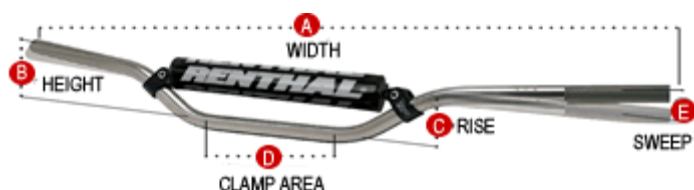

7/8" Handlebars - Applications - ATV

PLEASE NOTE THAT ALL DIMENSIONS ARE GIVEN IN **mm**.

7/8" APPLICATIONS - ATV:

	Part No	Dim A	Dim B	Dim C	Dim D	Dim E
ATV RACE	781-01	806	150	95	205	75
HONDA TRX250R (FOURTRAX)	615-01	770	160	120	200	98
HONDA TRX400EX/X 99-09	787-01	790	142	105	200	90
SPECIAL QUAD	677-01	770	120	115	180	92
SUZUKI LT-R450 06-09	815-01	804	89	79	100	82
SUZUKI QUADRACER	677-01	770	120	115	180	92
YAMAHA RAPTOR 700R 06-09	811-01	790	141	112	125	90
YAMAHA YFM660 (RAPTOR) 01-05	607-01	785	140	105	155	100
YAMAHA YFZ350 (BANSHEE)	636-01	775	150	120	190	100
YAMAHA YFZ450 04-05	794-01	773	110	87	175	97
YAMAHA YFZ450 2006	810-01	780	106	69	110	88