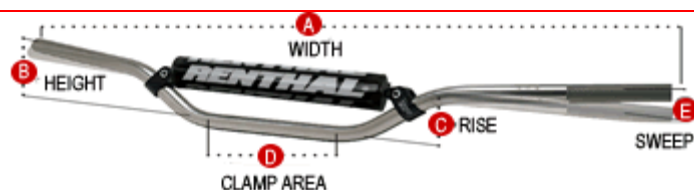

7/8" Handlebars - Applications - ROAD

PLEASE NOTE THAT ALL DIMENSIONS ARE GIVEN IN **mm**.

7/8" APPLICATIONS - ROAD:

	Part No	Dim A	Dim B	Dim C	Dim D	Dim E
ROAD HIGH	756-01	710	120	105	185	105
ROAD LOW	754-01	730	105	75	185	125
ROAD MEDIUM	755-01	725	115	85	185	105
ROAD ULTRA LOW	758-01	725	75	50	185	95
STREET FIGHTER	789-02	755	100	60	195	80

FATBAR APPLICATIONS:

Model	Part No	Dim A	Dim B	Dim C	Dim D	Dim E
CR HIGH	605-01	795	95	70	205	62
ENDURO	745-01	780	99	65	200	54
KAWASAKI KFX 450 08+	814-01	769	96	64	120	72
MCGRATH / SHORT	821-01	805	83	40	205	55
RC / OE HONDA 04+ / OE KAWASAKI 06+	604-01	802	99	65	200	54
RC HIGH	609-01	802	119	80	200	54
RC MINI / 85cc	671-01	740	118	83	175	42
SUZUKI RM / RMZ 06+	672-01	796	80	55	210	57
TRIALS	673-01	820	100	65	165	50
WINDHAM	603-01	803	92	56	210	57
YAMAHA YFZ 450 07+	819-01	784	105	70	138	86
YAMAHA YZ/YZF 07+	602-01	795	90	65	205	62