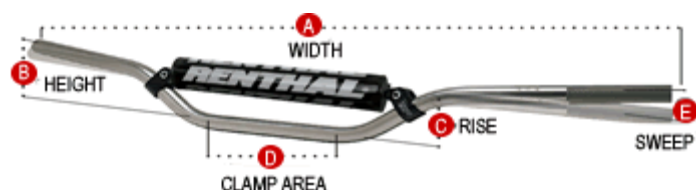

7/8" Handlebars - Applications - MOTOCROSS/ENDURO

PLEASE NOTE THAT ALL DIMENSIONS ARE GIVEN IN **mm**.

7/8" APPLICATIONS - MOTOCROSS/ENDURO:

	Part No	Dim A	Dim B	Dim C	Dim D	Dim E
CR HIGH	722-01	795	95	70	205	62
CR MID	773-01	796	89	49	205	58
ENDURO	693-01	790	101	71	195	73
ENDURO HIGH	613-01	830	130	95	210	75
ENDURO LOW	701-01	790	82	60	200	73
ENDURO MEDIUM	664-04	785	77	62	205	73
HONDA CR MID	744-01	790	82	64	200	60
HONDA CR/CRF 02-03	773-01	796	89	49	205	58
HONDA CR/CRF 04-10	971-08	802	99	65	200	54
HONDA CR125/250 00-01	790-02	796	80	55	210	57
HONDA XR250/600	713-04	795	83	72	200	75
HONDA XR400	984-01	805	87	50	205	58
HUSQVARNA MX/ENDURO	744-01	790	82	64	200	60
JIMMY BUTTON	764-01	807	110	85	205	67
KAWASAKI KX 03-05	983-05	805	93	50	205	55
KAWASAKI KX 2002	683-01	802	85	59	197	41
RC	971-08	802	99	65	200	54
RC HIGH	809-01	802	119	80	200	54
SUZUKI DRZ-400 (ALL YEARS)	759-02	800	71	50	200	65
SUZUKI RM 02-04	706-01	814	79	45	217	59
SUZUKI RM 93-95	701-01	790	82	60	200	73
SUZUKI RM125/250 05	790-02	796	80	55	210	57
SUZUKI RM125/250 96-01	759-02	800	71	50	200	65
VILLOPOTO / STEWART	983-05	805	93	50	205	55
VINTAGE/DESERT	666-02	840	118	85	205	78
WINDHAM	966-05	803	92	56	210	57

7/8" Handlebars - Applications - MINI

7/8" APPLICATIONS - MINI:

	Part No	Dim A	Dim B	Dim C	Dim D	Dim E
110CC PLAYBIKE BAR	611-01	767	154	112	190	70
50CC PLAYBIKE BAR	797-01	745	185	170	160	40
CRF150R ADULT BAR	816-01	780	138	100	128	42
HONDA CR 80/85 96-08	717-01	740	96	85	165	68
HONDA CRF150F/230F	799-01	775	115	81	208	44
HONDA CRF150R 07-09	784-03	740	118	83	175	42
KAWASAKI KX65 02-09	783-01	740	115	83	170	53
KAWASAKI KX80/85/100 98-09	780-01	732	100	85	185	63
KTM 50SX	785-01	642	84	65	150	44
KTM 65SX	783-01	740	115	83	170	53
KTM 85SX	798-01	775	91	58	193	56
MINI HIGH	757-02	797	132	112	170	63
RC MINI / 85cc	784-03	740	118	83	175	42
SUZUKI RM85 02-09	791-01	735	90	70	175	69